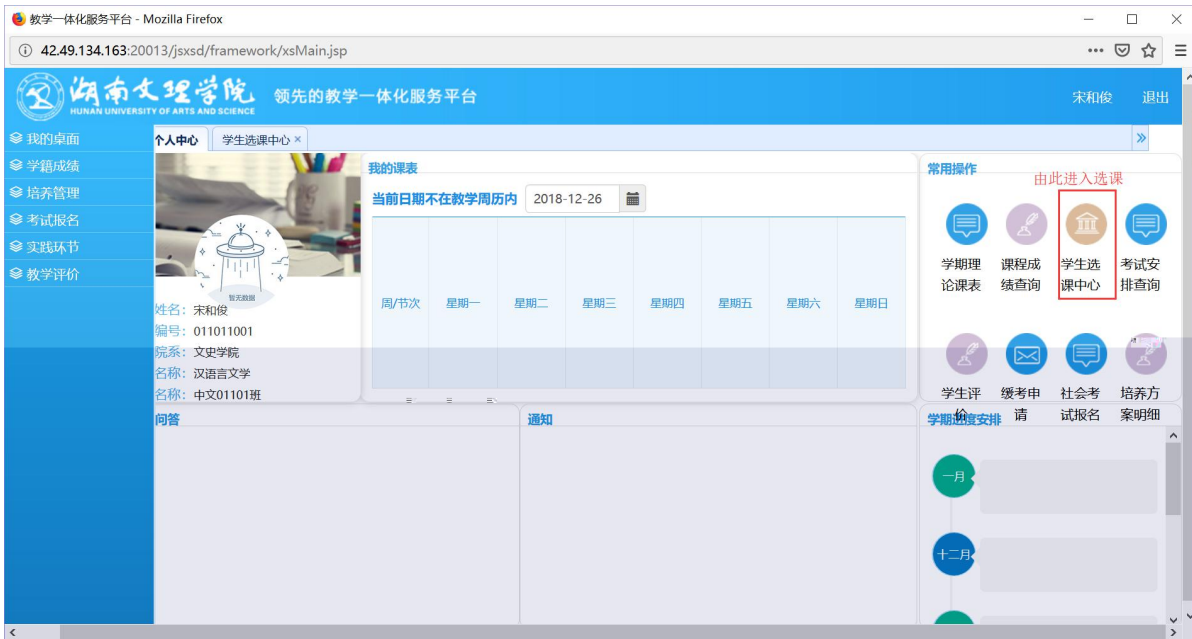


浏览器地址栏: 172.26.0.187/jsxsd/

湖南文理学院 HUNAN UNIVERSITY OF ARTS AND SCIENCE 教学一体化服务平台

用户登录

请输入账号

请输入密码

忘记密码

登录

温馨提示: 推荐使用IE9以上浏览器以及360极速模式。

Copyright © 2017 湖南蓝盾科技发展有限公司 (R4.4)

选课学分情况

公选课选课

本学期选课学分/门数要求及已选情况							
	最高总学分	专业内跨年级选课(控制)		跨专业选课(控制)		校公共选修课选课(控制)	
		学分	门数	学分	门数	学分	门数
设置(控制)要求	不控制	不控制	不控制	不控制	不控制	2	1
已选统计	20.0	0.0	0	0.0	0	0.0	0

快捷导航：教学院（部）